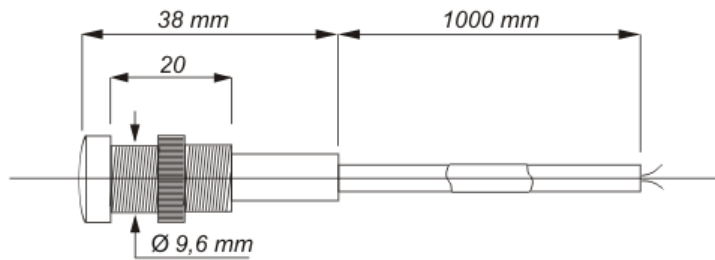

Sonda jasności stosowana w kompletach AZH-S, AZ-B, AZ-B UNI, AZ-112.

Dostępna również osobno.

5 908312 591986 >

DESCRIPTION

Budowa

Mały, łatwy w montażu **czujnik jasności** standardowo wyposażony w 1-metrowy przewód $2 \times 0,5 \text{ mm}^2$ z możliwością przedłużenia (połączenie przewodów wykonać w puszcze hermetycznej lub w miejscu odizolowanym od wpływów atmosferycznych).